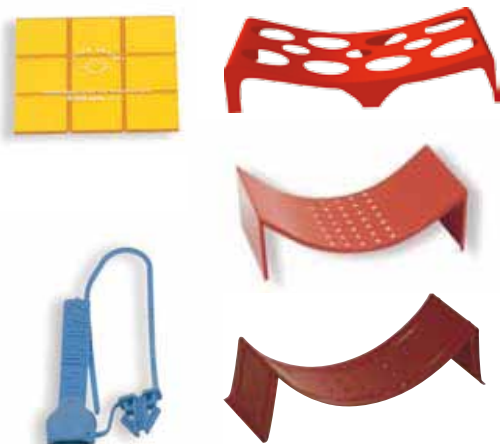

COMPLEMENTI ED ACCESSORI

per rete di idranti

CASSETTA PORTA CHIAVI

Art.	Descrizione
755	Con lastra infrangibile e sigillo di sicurezza
796	Lastra ricambio infrangibile
703	Lastra ricambio frangibile

PORTA DOCUMENTI CALDAIA

Art.	Descrizione
635	Cassetta documenti caldaia

ALTRI ACCESSORI

Art.	Descrizione
688	Sigilli adesivi (confezione da 500 pezzi)
668	Sigilli numerati (confezione da 100 pezzi)
715	Sella ABS
716	Sella Texas
717	Sella metallica
669	Lastra per cassetta Texas

CARRELLO PORTAMANICHETTA

Costruito in tubolare di acciaio verniciato, con dispositivo di avvolgimento manuale.

Dimensioni: Altezza 800 mm
Larghezza 600 mm
Profondità 700 mm

Art.	Descrizione
740	Carrello portamanichetta