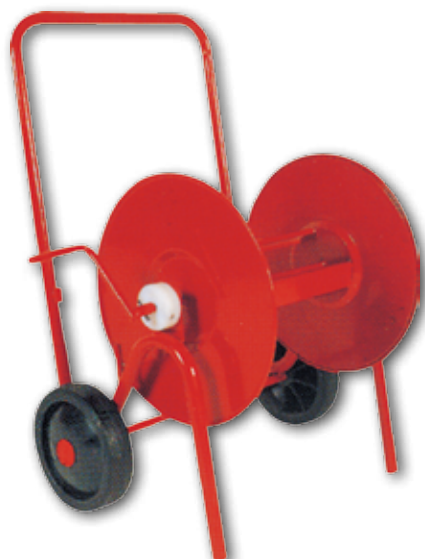

COMPLEMENTI ED ACCESSORI

per rete di idranti

CASSETTA PORTA CHIAVI

Art.	Descrizione
755	Con lastra infrangibile e sigillo di sicurezza
796	Lastra ricambio infrangibile
703	Lastra ricambio frangibile

PORTA DOCUMENTI CALDAIA

Art.	Descrizione
635	Cassetta documenti caldaia

ALTRI ACCESSORI

Art.	Descrizione
688	Sigilli adesivi (confezione da 500 pezzi)
668	Sigilli numerati (confezione da 100 pezzi)
715	Sella ABS
716	Sella Texas
717	Sella metallica
669	Lastra per cassetta Texas

CARRELLO PORTAMANICHETTA

Costruito in tubolare di acciaio verniciato, con dispositivo di avvolgimento manuale.

Dimensioni: Altezza 800 mm
Larghezza 600 mm
Profondità 700 mm

Art.	Descrizione
740	Carrello portamanichetta